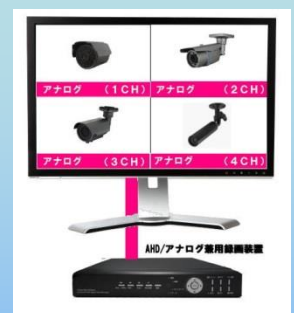

AHD/アナログカメラ兼用デジタルビデオレコーダー

デジタルビデオレコーダー
DVR-1511AHD-M

高解像度記録100万画素 1280×720対応！AHD/アナログカメラ兼用の録画装置です。
映像4CH入力・音声4入力・動体検知録画・バックアップ機能付き！
固定IP・ポート開放不要で遠隔監視が可能なP2P機能搭載

『DVR-1511AHD-Mの特長』

1 ポート開放不要！P2P機能

P2P機能対応で固定IP・ポート開放設定不要でPCやスマートフォン等から簡単に現在映像・記録映像確認ができます。

P2P遠隔監視機能の機能

■ P2P専用アプリ内蔵

本装置内にあるQRコードを読み取り
※3アプリをインストールします。

■ iPadでも再生可能

専用アプリを使って現在映像の確認や※3記録映像の再生が
最大4画面確認可能。

録画装置が近くになくても遠隔監視が可能です。

※ロットにより表示が変わる場合があります。

■ iPhoneで

AHD/アナログカメラの接続例

■ AHDカメラ4台

■ アナログカメラ4台

■ AHD 2台 + アナログ2台

AHD-DVRはアナログカメラ
との互換性があり、従来ご利
用されているアナログカメラ
をそのままAHD環境下でご利
用になれます。

※接続の組み合わせによっ
てはご利用にはできません。

DVR-1511AHD-Mの主な仕様

DVR-1511AHD-M	主な仕様
外形サイズ	250mm(W)×231mm(H)×45mm(D) モニター利用時 (D) 250mm※突起物含む
重量	約1.65Kg(本体のみ)
記録方式	H.264 / JPEG (Dual Codec)
電源	DC12V 700mA(定格) 2.1φ電源ジャック
映像入力信号	アナログ/AHD 合計4入力(BNC-J)
映像出力	VGA/HDMI/コンポジット各1(同時利用可能)
音声入力	コンポジット入力 4 RCA-J
音声出力	コンポジット出力 1 RCA-J
LANポート	1
録画解像度	AHDカメラ : 720p (1280×720) アナログカメラ : WD1 (960×480)
録画方法	連続録画 / スケジュール録画 イベント録画 (モーション検知 / センサー検知) 緊急手動録画 (赤外線リモコンのみ対応)
ネットワーク監視	可能 PC/Android/iPhone/iPad
P2P機能	可能 (固定IP不要で現在映像確認可能)
ハードディスク	1TB (オプションにて3TBまで入れ替え可能)
付属品	BNC-JからRCA-Jに変換コネクタ ×4 録画装置用ACアダプタ ×1 マウス ×1 取扱説明書 ×1