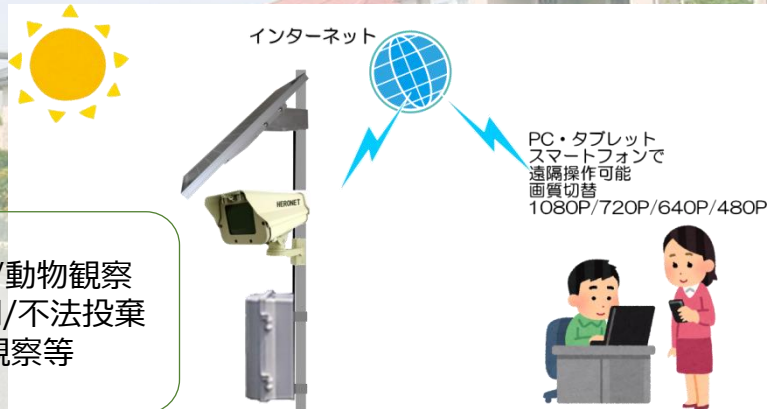

ソーラーパネル ライブカメラ(Web) ソライブワン

- ・電源が取れない場所からライブ映像の確認ができます。
 - ・小型で簡単設置
 - ・ハイブリッド充電が可能 (ソーラーパネル+AC商用電源)
 - ・パソコン、スマートフォンからライブ映像の確認や、クラウド録画及びSDカード録画が可能。
- ※パソコンからは最大36台まで同時接続ができます。

建設現場の監視/動物観察
防犯用/IOT活用/不法投棄
災害現場/自然観察等

一体型タイプ

フル充電稼働時間 約10時間
ソーラーパネル無充電方式

【セット内容】

- ・カメラ 1台(ポール取付金具)
 - ・※ハウジング内部にすべて組込
 - ・SIMフリールーター 1台
 - ・テスト用SIMカード
(7日間限定)
- ※ソーラーパネルは別売

セパレートタイプ

フル充電稼働時間 約50時間

【セット内容】

- ・カメラ 1台(ポール取付金具)
 - ・ソーラーパネル20W1台
(ポール取付金具付)
 - ・屋外ケース
(コントロールユニット、12v12Ahバッテリー一式)
 - ・SIMフリールーター 1台
 - ・テスト用SIMカード
(7日間限定)
- ※カメラ用ケーブル3m

ポータブルタイプ

フル充電稼働時間 約88時間

【セット内容】

- ・カメラ 1台(ポール取付金具)
 - ・ソーラーパネル20W1台
(ポール取付金具付)
 - ・ポータブルケース
(コントロールユニット、
12v36Ahバッテリー一式
自動メンテナンス機能搭載、
ソーラーパネル接続端子)
 - ・SIMフリールーター 1台
 - ・テスト用SIMカード
(7日間限定)
- ※カメラ用ケーブル3m