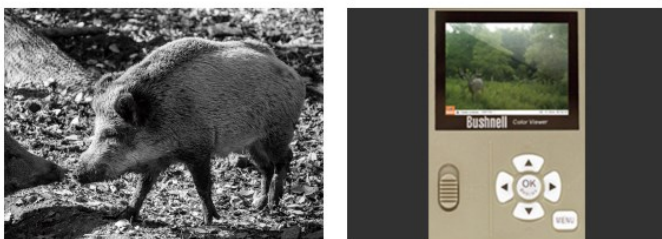

# トロフィーカム XLT24MP

特徴1  
センサー検知で  
自動録画

特徴2  
電池で長期間  
記録【180日～】

特徴3  
ナイトビジョンLED機能

特徴4  
カラーモニター搭載

人の目の行き届きにくい場所の監視・防犯、鳥獣被害対策、動物の生態観察、私有地(駐車場・山林)・工場・資材置き場・広大な敷地(ゴルフ場、田畑、果樹園)などの監視・管理・牽制効果・証拠写真の取得など

## 製品概要

- ▶ 撮影画素数最大2400万画素搭載
- ▶ ナイトビジョンLEDフラッシュ機能
- ▶ センサー検知で自動録画（動画・静止画）  
単3乾電池8本で約180日～稼働（待機時間）
- ▶ フィールドスキャン機能
- ▶ SDカード32GBまで対応（1枚は標準で付属）
- ▶ 3インチカラーモニター内蔵（設定・再生用）

静止画(JPEG形式)または動画(AVI形式、5～60秒設定可能)での自動撮影。  
撮影した写真には日付・時刻などが自動スタンプされ、画像整理に役立つ。

夜間はナイトビジョンフラッシュ機能

設置現場でモニター確認 ※トロフィーカムXLTのみ

フィールドスキャン機能 設定した時間に自動撮影。