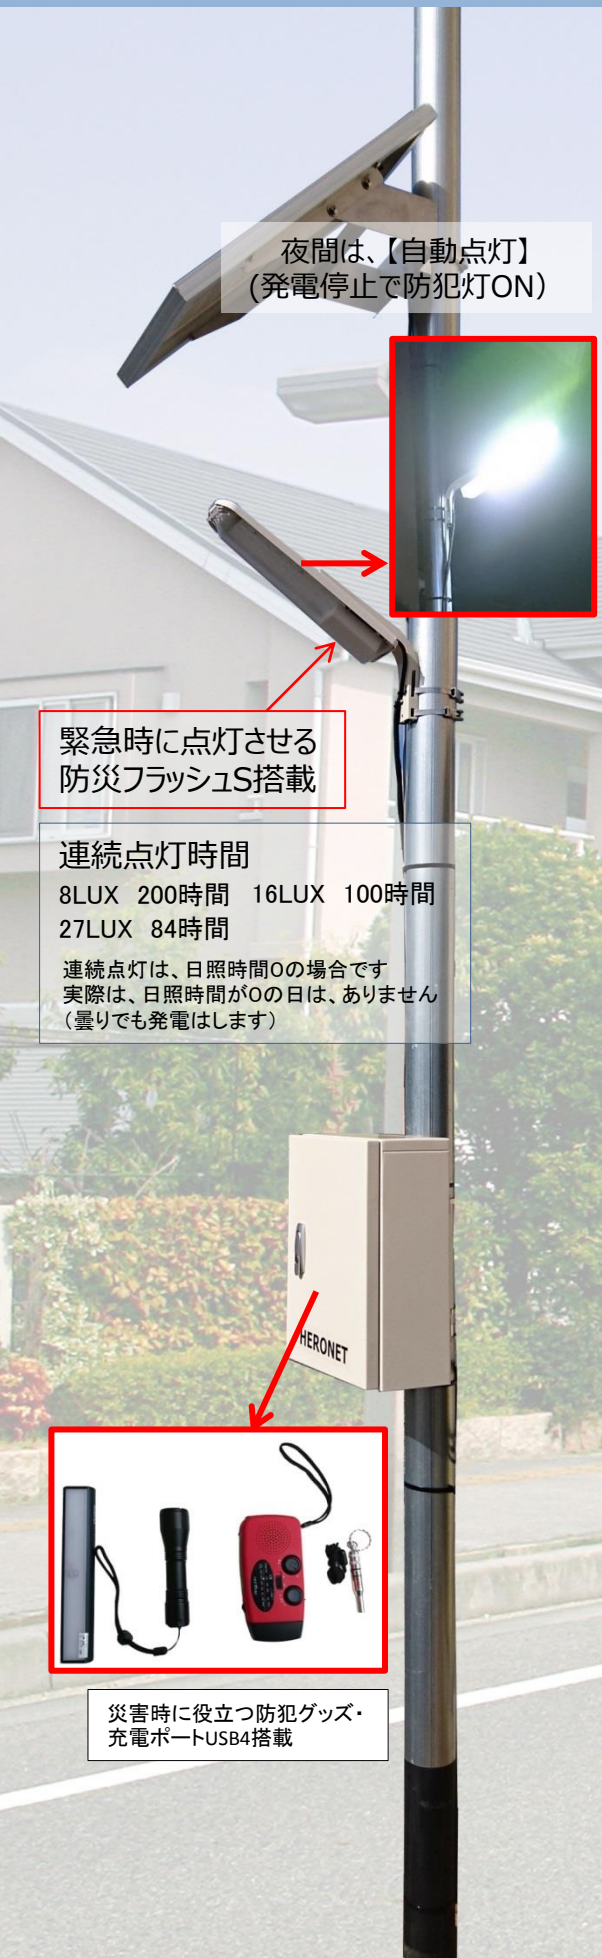

スーパーハイブリッド防犯灯

夜間は、【自動点灯】
(発電停止で防犯灯ON)

緊急時に点灯させる
防災フラッシュS搭載

連続点灯時間

8LUX 200時間 16LUX 100時間
27LUX 84時間

連続点灯は、日照時間0の場合です
実際は、日照時間が0の日は、ありません
(曇りでも発電はします)

災害時に役立つ防犯グッズ・
充電ポートUSB4搭載

- ソーラーパネル+AC充電で常にフル充電状態からのスタート。
- PSE認証全対応。
- 鍵付き金属ケース+防災用品+USB出力
- ポールに簡単取付が出来る組立セット。

防災灯詳細

タイプ	8LUX タイプ 高照度LED	16LUX タイプ 高照度LED	27LUX タイプ 高照度LED
高照度LED	9個	18個	27個
照射角度	140度		
防水等級	IP65		
電源	DC12V~DC14V		
定格電流	約100mA (実測値)	約200mA (実測値)	約270mA (実測値)
本体材質	ASA樹脂		
カバー材質	アクリル		
LED 寿命	60,000時間		
重量	約650g	約655g	約660g
全光束	162 lm (ルーメン)	318 lm (ルーメン)	470 lm (ルーメン)
輝度 (地上から 3mで計測)	8 lx (ルクス)	16 lx (ルクス)	24lx (ルクス)

セット内容 (ポール・壁面取付共通)

ソーラーパネル20W (取付金具付)	1
ソーラーパネル用ケーブル	7m
LED防犯灯(防災フラッシュS・ケーブル3m付)	1
充電コントローラー	1
密閉式バッテリー 12V22Ah	1
ステンレスバンド20mm幅 0.9m (90cm×1)	
ステンレスバンド10mm幅 3.6m (90cm×4)	
スリットチューブ 3m (配線カバー)	
屋外防水ケース (鍵付)	1
全天候型結束バンド	5