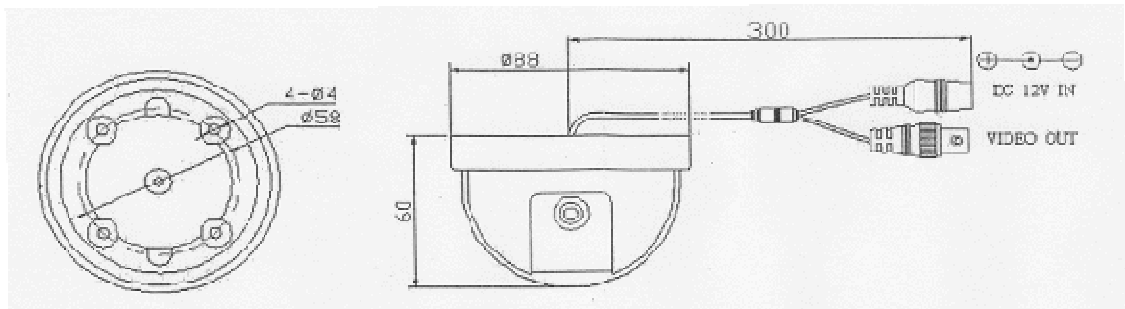

小型！ドーム型カメラ

カメラの設置を意識させたくない場所にどうぞ！

PEC-C88N

27万画素

PEC-C88H

41万画素

SONY CCD

屋内専用

※レンズの交換は、オプションにて対応可能です

【仕様】

撮像素子	1/3インチ「SONY Super HAD」
画素数(総画素数)	27万画素(88N) 420TV 41万画素(88H) 480TV
最低照度	0.5LUX
シャッタースピード	1/60~1/10000
レンズ	3.6mm (広角タイプ)
サイズ	88Φ × 60mm 広角タイプ
電源	DC12V 70mA
消費電力	約1W
重量	130g
接続端子	映像 BNC-J 電源 2.1Φ標準J