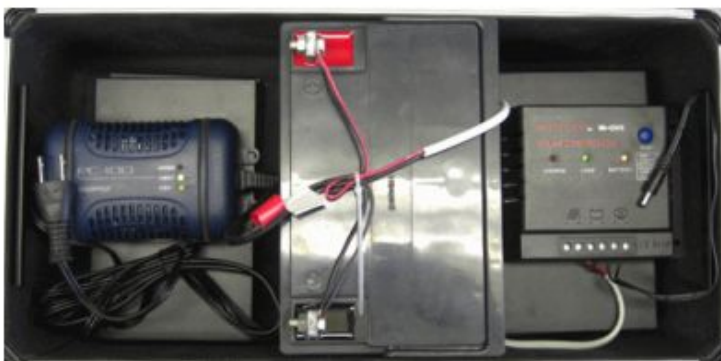

ポータブル電源セット

- 電源の無い場所でDC12V電源が利用可能です
- シンプル構造で安全設計(過充電防止・過放電防止機能搭載)
- 安全な密閉式バッテリーで液漏しなし液補充無しガス発生なし構造

【使い方】

- ①左側からAC100V商用コンセントで8時間程度を目安に充電を行う
充電ランプにて充電状況を確認を行う(過充電防止機能付)
- ②右側からDC12Vを出力します。(付属のプラグをカメラの電源に接続)
放電ランプでバッテリーの電気容量を確認出来ます
緑…残量フル オレンジ…利用可能 赤…残量なし充電要

右側面に配線通し穴
フタを閉めて利用できます

【仕様】	
バッテリー容量	36Ah 500mA機器で約72時間の利用可能
充電電圧	AC100V(過充電防止機能)
出力電圧	DC12V(過放電防止機能)
バッテリー寿命	約500回(高耐久タイプ)
ケースサイズ	幅44センチ奥行23センチ高さ22センチ
全体重量	約12Kg
ケース材質	アルミニウム