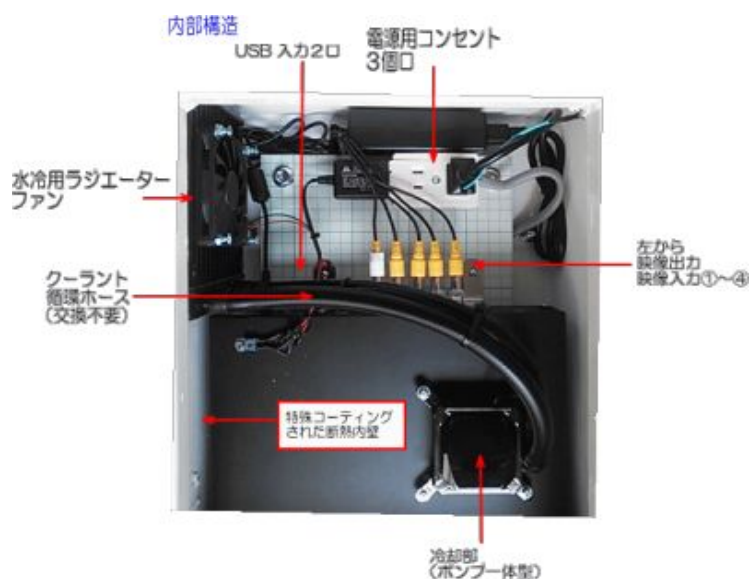

屋外用 防犯ビデオレコーダー

DVR-808

防水構造で屋外にそのまま設置可能！

水冷/空冷ダブル冷却方式！

カメラは、最大4台まで接続可能！

自動再起動（毎日/毎週/毎月）

動作確認LED搭載

自動上書き機能搭載 映像バックアップ機能搭載

【セット内容】 本体（標準500GB内蔵） 1 ボール取付金具 2 鍵 1
ステンレスバンド 90Cm（止め金具付） 2 RCA-Pコネクタ中継 5
VA接続コネクタ（1.6用） 2

※取付に必要な配管等は、付属しません。環境に応じた物を事前に準備してください

※内部の断熱コーティングは、色ムラがありますので了承ください。

【仕様】	
項目	仕様
型式	DVR-808
形式	スタンドアローン
標準容量	500GB
圧縮法	H264
ビデオアウト	BNC-J RCA変換付属
モニター解像度	704×480
録画解像度	D1(704×480)HD1(352×480)CIF(352×240)
録画フレーム数	D1(704×480)/100FPS HD1(352×480)CIF(352×240)/120FPS
TVシステム	NTSC/PAL
表示速度 (NTSC)	120fps(最大)
映像入/出力	入力:BNC(1.0Vp-p、75Ω)×4 出力 (MAINモニター):BNC(1.0Vp-p、75Ω)×1
マウス操作	可能
電源	DC12V 2.1φ標準ジャック
消費電力	約12W(ラジエーターおよびファン動作含む最大値)
外形寸法	300(W)×200(D)×450(T) 突起物含まず
質量	約12kg
ボール取付金具	上下2箇所
冷却構造	水冷/空冷併用方式(内部温度50度以上で自動スタート)